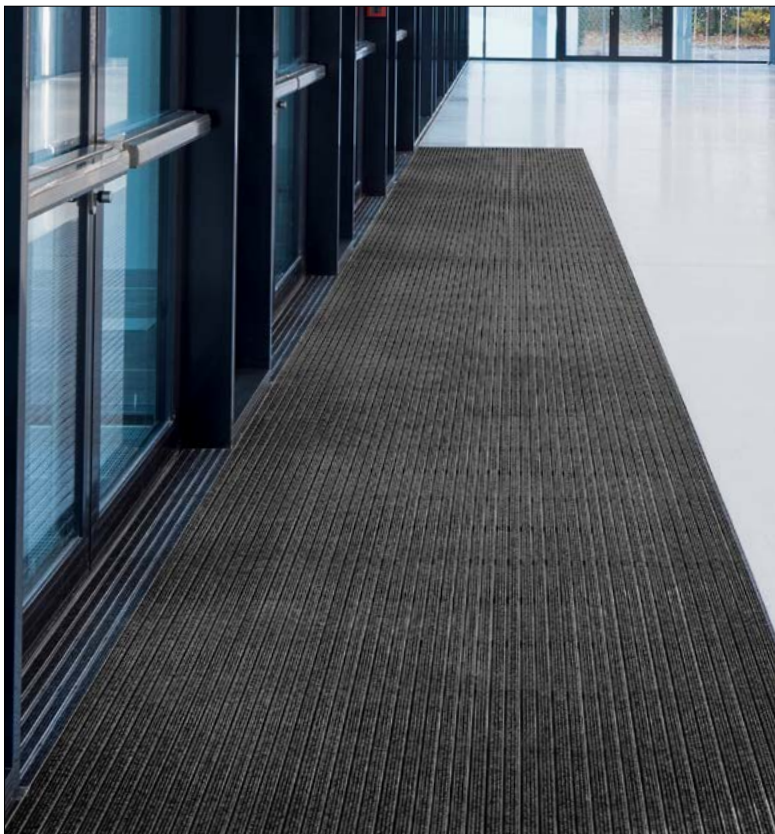

## Gestalten Sie Ihren Eingangsbereich individuell Neue Ripsfarbe Dunkelgrau ab sofort lieferbar

Mit unserer brandneuen Ripsfarbe in Dunkelgrau erweitern wir die Möglichkeiten, Ihren Premium Eingangsmatte zu gestalten.

Die neue Ripsfarbe Dunkelgrau ist lieferbar für die Aluprofilmatten in den Ausführungen:

- › Top Clean TREND® mit 22/27 mm Mattenhöhe
- › Top Clean TREND® XL mit 22 mm Mattenhöhe
- › Top Clean STABIL mit 22 mm Mattenhöhe
- › Top Clean STABIL XL mit 22/27 mm Mattenhöhe
- › Top Clean OBJEKT mit 22 mm Mattenhöhe
- › Top Clean HIGH mit 42 mm Mattenhöhe

Auf unserer Website [www.geggus.de](http://www.geggus.de) finden Sie weitere detaillierte Informationen und unseren intuitiv zu bedienenden Konfigurator.

Aluprofile mit Rips können beliebig kombiniert werden, zum Beispiel zur Verstärkung der Reinigungswirkung mit wahlweise blauen, schwarzen (Bilder links und Mitte) oder grauen Bürstenleisten. Nicht nur ein optisches Highlight: Rips Dunkelgrau in Kombination mit farbig pulverbeschichteten Aluprofilen und Kratzleisten (Bild rechts).