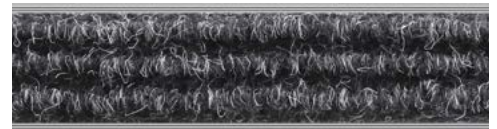

## Gestalten Sie Ihren Eingangsbereich individuell Neue Ripsfarbe Dunkelgrau ab sofort lieferbar

Mit unserer brandneuen Ripsfarbe in Dunkelgrau erweitern wir die Möglichkeiten, Ihren Premium Eingangsmatte zu gestalten.

Die neue Ripsfarbe Dunkelgrau ist lieferbar für die Aluprofilmatten in den Ausführungen:

- › Top Clean TREND® mit 22/27 mm Mattenhöhe
- › Top Clean TREND® XL mit 22 mm Mattenhöhe
- › Top Clean STABIL mit 22 mm Mattenhöhe
- › Top Clean STABIL XL mit 22/27 mm Mattenhöhe
- › Top Clean OBJEKT mit 22 mm Mattenhöhe
- › Top Clean HIGH mit 42 mm Mattenhöhe

Auf unserer Website [www.geggus.de](http://www.geggus.de) finden Sie weitere detaillierte Informationen und unseren intuitiv zu bedienenden Konfigurator.

Aluprofile mit Rips können beliebig kombiniert werden, zum Beispiel zur Verstärkung der Reinigungswirkung mit wahlweise blauen, schwarzen (Bilder links und Mitte) oder grauen Bürstenleisten. Nicht nur ein optisches Highlight: Rips Dunkelgrau in Kombination mit farbig pulverbeschichteten Aluprofilen und Kratzleisten (Bild rechts).