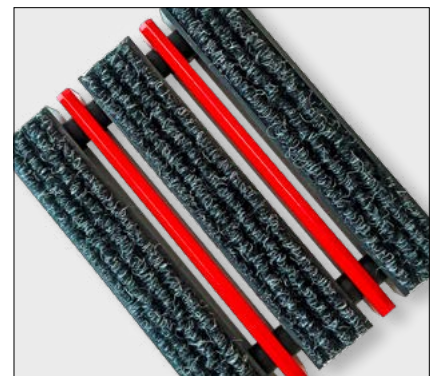

## Gestalten Sie Ihren Eingangsbereich individuell Neue Ripsfarbe Dunkelgrau ab sofort lieferbar

Mit unserer brandneuen Ripsfarbe in Dunkelgrau erweitern wir die Möglichkeiten, Ihren Premium Eingangsmatte zu gestalten.

Die neue Ripsfarbe Dunkelgrau ist lieferbar für die Aluprofilmatten in den Ausführungen:

- › Top Clean TREND® mit 22/27 mm Mattenhöhe
- › Top Clean TREND® XL mit 22 mm Mattenhöhe
- › Top Clean STABIL mit 22 mm Mattenhöhe
- › Top Clean STABIL XL mit 22/27 mm Mattenhöhe
- › Top Clean OBJEKT mit 22 mm Mattenhöhe
- › Top Clean HIGH mit 42 mm Mattenhöhe

Auf unserer Website [www.geggus.de](http://www.geggus.de) finden Sie weitere detaillierte Informationen und unseren intuitiv zu bedienenden Konfigurator.

Aluprofile mit Rips können beliebig kombiniert werden, zum Beispiel zur Verstärkung der Reinigungswirkung mit wahlweise blauen, schwarzen (Bilder links und Mitte) oder grauen Bürstenleisten. Nicht nur ein optisches Highlight: Rips Dunkelgrau in Kombination mit farbig pulverbeschichteten Aluprofilen und Kratzleisten (Bild rechts).